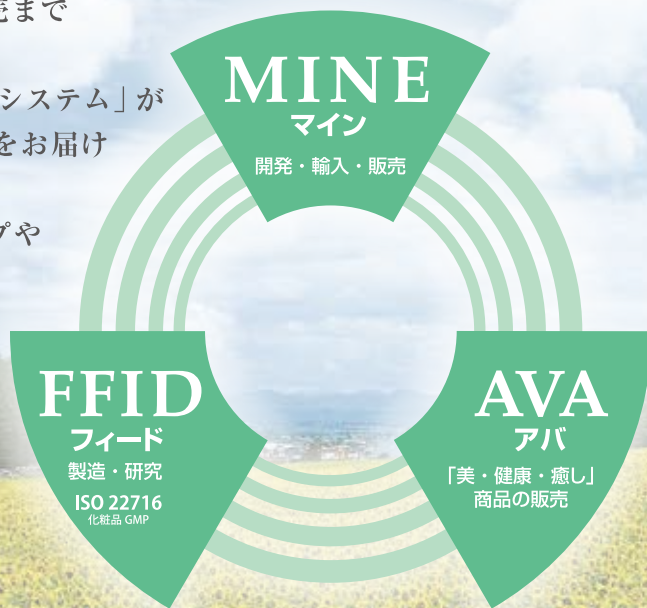

Mine Quality

企画・研究・製造から販売まで
 トータル管理による
 マインの「トライアングルシステム」が
 ユーザーの皆様に御満足をお届け
 致します。
 低価格な商品ラインナップや
 小ロットもお気軽に
 ご相談下さい。

自社製造 Self Manufacture

高品質 High Quality

心に届く企画 Appealing Plan

Environment **環境**

Communication **通信**