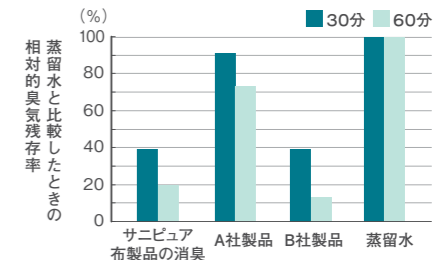

## 1 布についたニオイに直接スプレー 気になるニオイをすばやく消臭・除菌します。

お部屋に潜むタバコ（ニコチン、アセトアルデヒドなど）や靴のニオイ、エアコンの他、布製品などのニオイに消臭効果を発揮します。除菌成分配合で雑菌の繁殖も防ぎ、清潔をキープ。さわやかな柑橘系の香りです。

■検知管法で測定した「サニピュア布製品の消臭」  
及び他社製品のイソ吉草酸に対する消臭効果