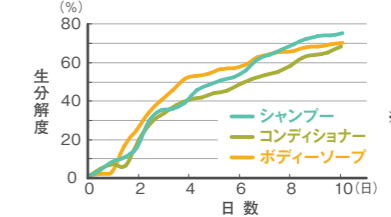

■ラシェヴェール生分解性試験

※OECD準拠:
28日以内で60%を
超えた場合、易生分
解性とみなす。

ラシェヴェール 詰替容器 空容器 商品コード: 26746 規格: 350mL ポンプ付 シャンプー用 入数: 20 サイズ: W62×D62×H224mm (ポンプアップ時)	ラシェヴェール 詰替容器 空容器 商品コード: 26747 規格: 350mL ポンプ付 コンディショナー用 入数: 20 サイズ: W62×D62×H224mm (ポンプアップ時)	ラシェヴェール 詰替容器 空容器 商品コード: 26748 規格: 350mL ポンプ付 ボディソープ用 入数: 20 サイズ: W62×D62×H224mm (ポンプアップ時)
ラシェヴェール シャンプー 原液 環境対応 減容容器 商品コード: 26732 規格: 10L (B.I.B.) 入数: 1	ラシェヴェール コンディショナー 原液 環境対応 減容容器 商品コード: 26735 規格: 10L (B.I.B.) 入数: 1	ラシェヴェール ボディソープ 原液 環境対応 減容容器 商品コード: 26734 規格: 10L (B.I.B.) 入数: 1
大容量ボトル 空容器 商品コード: 26753 規格: 1L ポンプ付 シャンプー用 入数: 20 サイズ: W98×D78×H220mm	大容量ボトル 空容器 商品コード: 26754 規格: 1L ポンプ付 コンディショナー用 入数: 20 サイズ: W98×D78×H220mm	大容量ボトル 空容器 商品コード: 26755 規格: 1L ポンプ付 ボディソープ用 入数: 20 サイズ: W98×D78×H220mm
ラシェヴェール 容器トレー 商品コード: 26749 入数: 20 サイズ: W204×D76×H10mm ※ラシェヴェール詰替容器3本セット時(ボトルレー含む)のサイズ: W204×D76×H229mm (ポンプアップ時) ※内容液は当社指定のラシェヴェールをお使いください。他社の製品を使用した場合、トラブルが生じる恐れがあります。※詰替容器には液剤は入っていません。ラシェヴェール10L (B.I.B.) をお求めください。