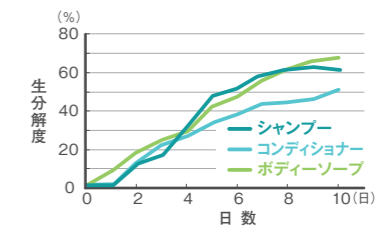

■ラッシュヴェール ファーノ生分解性試験

※10日間で50%の生分解度を示しました。

ラッシュヴェール ファーノ 詰替容器 **空容器**

商品コード: 26750
規格: 350mL ボンプ付 シャンプー用 入数: 20
サイズ: W62×D62×H224mm (ポンプアップ時)

ラッシュヴェール ファーノ 詰替容器 **空容器**

商品コード: 26751
規格: 350mL ボンプ付 コンディショナー用 入数: 20
サイズ: W62×D62×H224mm (ポンプアップ時)

ラッシュヴェール ファーノ 詰替容器 **空容器**

商品コード: 26752
規格: 350mL ボンプ付 ボディソープ用 入数: 20
サイズ: W62×D62×H224mm (ポンプアップ時)

ラッシュヴェール ファーノ シャンプー **原液 環境対応 減容容器**

商品コード: 26736
規格: 10L (B.I.B.) 入数: 1

ラッシュヴェール ファーノ コンディショナー **原液 環境対応 減容容器**

商品コード: 26737
規格: 10L (B.I.B.) 入数: 1

ラッシュヴェール ファーノ ボディソープ **原液 環境対応 減容容器**

商品コード: 26738
規格: 10L (B.I.B.) 入数: 1

大容量ボトル **空容器**

商品コード: 26753
規格: 1L ボンプ付 シャンプー用 入数: 20
サイズ: W98×D78×H220mm

大容量ボトル **空容器**

商品コード: 26754
規格: 1L ボンプ付 コンディショナー用 入数: 20
サイズ: W98×D78×H220mm

大容量ボトル **空容器**

商品コード: 26755
規格: 1L ボンプ付 ボディソープ用 入数: 20
サイズ: W98×D78×H220mm

ラッシュヴェール 容器トレー **空容器**

商品コード: 26749
入数: 20 サイズ: W204×D76×H10mm

※ラッシュヴェールファーノ詰替容器3本セット時(ボトルトレー含む)のサイズ: W204×D76×H229mm (ポンプアップ時) ※内容液は当社指定のラッシュヴェールをお使いください。他社の製品を使用した場合、トラブルが生じる恐れがあります。※詰替容器には液剤は入っていません。ラッシュヴェール10L (B.I.B.)をお求めください。